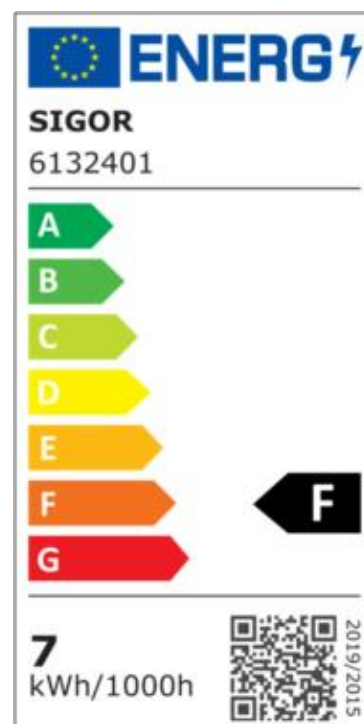

Datenblatt 6132401

7W Normale Filament gold E27 720lm 2500K dim

Dimmbar: ja

Unsere 7W Filament Normallampe ist durch Ihren klassischen Look der optimale Ersatz für traditionelle Glühlampen. Sie ist mit der modernsten Filamenttechnologie der 5. Generation ausgestattet und weist somit eine hohe Dimmerkompatibilität auf. Ihre Farbwiedergabe mit einem RA-Wert von 90 lässt alles farbgetreu erstrahlen. Das Leuchtmittel besitzt eine goldene Beschichtung, das die Lichtfarbe in 2.500K färbt und ein stimmungsvolles Ambiente schafft. Der niedrige Stromverbrauch der Filament wird durch die gute Energieeffizienzklasse bestätigt.

Dimmerempfehlung: www.sigor.de/dimmerliste

720 lm	Nomineller Nutzlichtstrom
7,00 Watt	Leistungsaufnahme
55 Watt	Leistungsaufnahme herkömmliche Lampe
2500 K	Farbtemperatur
Ra>90	Farbwiedergabe
<6 sdcn	Farbkonsistenz
300°	Abstrahlwinkel
E27	Sockel
A60	Außenkolben
gold	Ausführung
108 mm	Länge
60 mm	Durchmesser
IP20	Schutzklasse
-20° - 40°C	Einsatztemperatur
0.7	Leistungsfaktor
230 V AC	Betriebsspannung
50 Hz	Betriebsfrequenz
43 mA	Nennstrom
7 kWh/1000h	Energieverbrauch
<0,5 s	Anlaufzeit zum Erreichen von 60% des vollen Lichtstroms
<0,5 s	Zündzeit
Ø 15.000 h	Nennlebensdauer
L70B50	Messverfahren Lebensdauer
20.000 on/off	Schaltzyklen bis zum vorzeitigen Ausfall
0.9	Lampenlichtstromerhalt am Ende der Nennlebensdauer