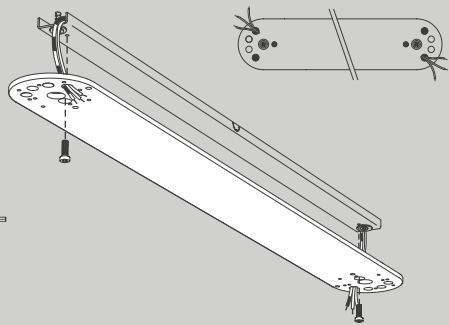

Baldachinprofil 2

Design da Costa & Wolf

- D** Vor Montage, Leuchtmittelwechsel und Reinigung Leuchte vom Netz trennen!
Die Leuchte nur im Innenbereich einsetzen! Nur von Elektrofachkraft anzuschließen!
- GB** Prior to assembly, changing the lamp or cleaning the luminaire please detach it from the mains. For indoor use only. Installation by qualified personnel only.
- F** Prière de couper le courant avant tout montage, changement d'ampoule et nettoyage.
Ce luminaire est réservé à un usage en intérieur. Installation par personnel qualifié uniquement.
- I** Antes de proceder al montaje, el cambio de bombilla y la limpieza desconecte la lámpara de la red eléctrica. Instale la lámpara sólo en un lugar interior. Installazione da personale qualificato solo.
- E** Scollegare la lampada dalla rete elettrica prima del montaggio, della sostituzione del corpo illuminante e della pulizia. La lampada è adatta esclusivamente per interni. Instalación por personal cualificado sólo.
- NL** Voor montage, vervanging en reiniging de lamp van het stroomnet loskoppelen.
De lamp alleen binnen gebruiken. Om alleen te verbinden door een erkend elektricien.

10

11

REEF Suspension LED

12

13

14

REEF Suspension Halogen

15