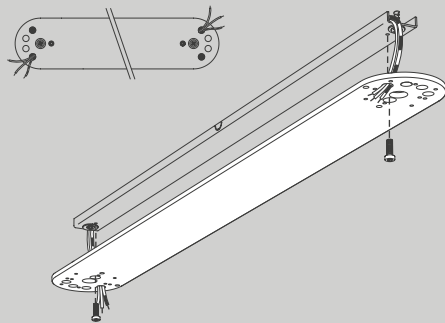

Baldachinprofil 2

Design da Costa & Wolf

- D** Vor Montage, Leuchtmittelwechsel und Reinigung Leuchte vom Netz trennen!
Die Leuchte nur im Innenbereich einsetzen! Nur von Elektrofachkraft anzuschließen!
- GB** Prior to assembly, changing the lamp or cleaning the luminaire please detach it from the mains. For indoor use only. Installation by qualified personnel only.
- F** Prière de couper le courant avant tout montage, changement d'ampoule et nettoyage.
Ce luminaire est réservé à un usage en intérieur. Installation par personnel qualifié uniquement.
- I** Antes de proceder al montaje, el cambio de bombilla y la limpieza desconecte la lámpara de la red eléctrica. Instale la lámpara sólo en un lugar interior. Installazione da personale qualificato solo.
- E** Scollegare la lampada dalla rete elettrica prima del montaggio, della sostituzione del corpo illuminante e della pulizia. La lampada è adatta esclusivamente per interni. Instalación por personal cualificado sólo.
- NL** Voor montage, vervanging en reiniging de lamp van het stroomnet loskoppelen.
De lamp alleen binnen gebruiken. Om alleen te verbinden door een erkend elektricien.

10

11

REEF Suspension LED

12

13

14

REEF Suspension Halogen

15