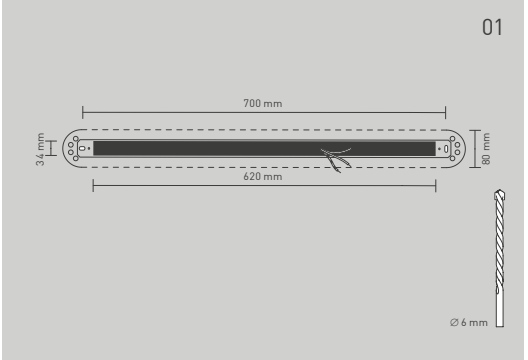

Baldachinprofil 2

Design da Costa & Wolf

- D** Vor Montage, Leuchtmittelwechsel und Reinigung Leuchte vom Netz trennen!
Die Leuchte nur im Innenbereich einsetzen! Nur von Elektrofachkraft anzuschließen!
- GB** Prior to assembly, changing the lamp or cleaning the luminaire please detach it from the mains. For indoor use only. Installation by qualified personnel only.
- F** Prière de couper le courant avant tout montage, changement d'ampoule et nettoyage.
Ce luminaire est réservé à un usage en intérieur. Installation par personnel qualifié uniquement.
- I** Antes de proceder al montaje, el cambio de bombilla y la limpieza desconecte la lámpara de la red eléctrica. Instale la lámpara sólo en un lugar interior. Installazione da personale qualificato solo.
- E** Scollegare la lampada dalla rete elettrica prima del montaggio, della sostituzione del corpo illuminante e della pulizia. La lampada è adatta esclusivamente per interni. Instalación por personal cualificado sólo.
- NL** Voor montage, vervanging en reiniging de lamp van het stroomnet loskoppelen.
De lamp alleen binnen gebruiken. Om alleen te verbinden door een erkend elektricien.