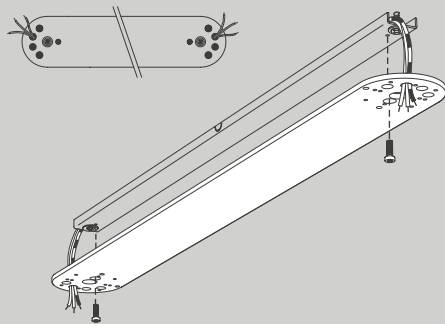

Baldachinprofil 2

Design da Costa & Wolf

- D** Vor Montage, Leuchtmittelwechsel und Reinigung Leuchte vom Netz trennen!
Die Leuchte nur im Innenbereich einsetzen! Nur von Elektrofachkraft anzuschließen!
- GB** Prior to assembly, changing the lamp or cleaning the luminaire please detach it from the mains. For indoor use only. Installation by qualified personnel only.
- F** Prière de couper le courant avant tout montage, changement d'ampoule et nettoyage.
Ce luminaire est réservé à un usage en intérieur. Installation par personnel qualifié uniquement.
- I** Antes de proceder al montaje, el cambio de bombilla y la limpieza desconecte la lámpara de la red eléctrica. Instale la lámpara sólo en un lugar interior. Installazione da personale qualificato solo.
- E** Scollegare la lampada dalla rete elettrica prima del montaggio, della sostituzione del corpo illuminante e della pulizia. La lampada è adatta esclusivamente per interni. Instalación por personal cualificado sólo.
- NL** Voor montage, vervanging en reiniging de lamp van het stroomnet loskoppelen.
De lamp alleen binnen gebruiken. Om alleen te verbinden door een erkend elektricien.

03

04

CURLING Suspension

05

06

07

08

REEF Suspension LED