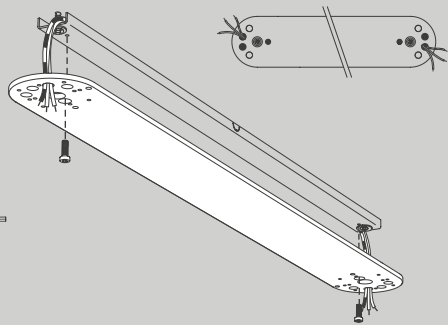

Baldachinprofil 2

Design da Costa & Wolf

- D** Vor Montage, Leuchtmittelwechsel und Reinigung Leuchte vom Netz trennen!
Die Leuchte nur im Innenbereich einsetzen! Nur von Elektrofachkraft anzuschließen!
- GB** Prior to assembly, changing the lamp or cleaning the luminaire please detach it from the mains. For indoor use only. Installation by qualified personnel only.
- F** Prière de couper le courant avant tout montage, changement d'ampoule et nettoyage.
Ce luminaire est réservé à un usage en intérieur. Installation par personnel qualifié uniquement.
- I** Antes de proceder al montaje, el cambio de bombilla y la limpieza desconecte la lámpara de la red eléctrica. Instale la lámpara sólo en un lugar interior. Installazione da personale qualificato solo.
- E** Scollegare la lampada dalla rete elettrica prima del montaggio, della sostituzione del corpo illuminante e della pulizia. La lampada è adatta esclusivamente per interni. Instalación por personal cualificado sólo.
- NL** Voor montage, vervanging en reiniging de lamp van het stroomnet loskoppelen.
De lamp alleen binnen gebruiken. Om alleen te verbinden door een erkend elektricien.

16

17

REEF Suspension Halogen

18

19

- D** Technische Änderungen und Irrtümer vorbehalten.
- GB** Subject to technical modifications and errors.
- F** Sous réserve de modifications techniques et d'erreurs.
- I** Ci riserviamo eventuali modifiche tecniche o errori.
- E** Se reserva el derecho a realizar modificaciones técnicas.
- NL** Error en technische wijzigingen voorbehouden.