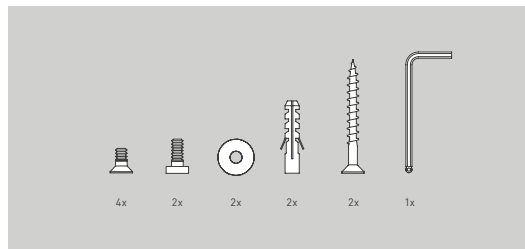

Baldachinprofil 2

Design da Costa & Wolf

- D** Vor Montage, Leuchtmittelwechsel und Reinigung Leuchte vom Netz trennen!
Die Leuchte nur im Innenbereich einsetzen! Nur von Elektrofachkraft anzuschließen!
- GB** Prior to assembly, changing the lamp or cleaning the luminaire please detach it from the mains. For indoor use only. Installation by qualified personnel only.
- F** Prière de couper le courant avant tout montage, changement d'ampoule et nettoyage.
Ce luminaire est réservé à un usage en intérieur. Installation par personnel qualifié uniquement.
- I** Antes de proceder al montaje, el cambio de bombilla y la limpieza desconecte la lámpara de la red eléctrica. Instale la lámpara sólo en un lugar interior. Installazione da personale qualificato solo.
- E** Scollegare la lampada dalla rete elettrica prima del montaggio, della sostituzione del corpo illuminante e della pulizia. La lampada è adatta esclusivamente per interni. Instalación por personal cualificado sólo.
- NL** Voor montage, vervanging en reiniging de lamp van het stroomnet loskoppelen.
De lamp alleen binnen gebruiken. Om alleen te verbinden door een erkend elektricien.