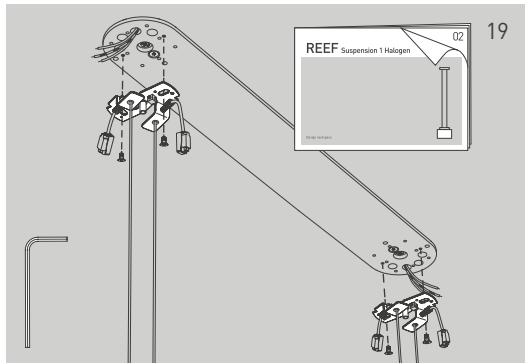

Baldachinprofil 2

Design da Costa & Wolf

- D** Vor Montage, Leuchtmittelwechsel und Reinigung Leuchte vom Netz trennen!
Die Leuchte nur im Innenbereich einsetzen! Nur von Elektrofachkraft anzuschließen!
- GB** Prior to assembly, changing the lamp or cleaning the luminaire please detach it from the mains. For indoor use only. Installation by qualified personnel only.
- F** Prière de couper le courant avant tout montage, changement d'ampoule et nettoyage.
Ce luminaire est réservé à un usage en intérieur. Installation par personnel qualifié uniquement.
- I** Antes de proceder al montaje, el cambio de bombilla y la limpieza desconecte la lámpara de la red eléctrica. Instale la lámpara sólo en un lugar interior. Installazione da personale qualificato solo.
- E** Scollegare la lampada dalla rete elettrica prima del montaggio, della sostituzione del corpo illuminante e della pulizia. La lampada è adatta esclusivamente per interni. Instalación por personal cualificado sólo.
- NL** Voor montage, vervanging en reiniging de lamp van het stroomnet loskoppelen.
De lamp alleen binnen gebruiken. Om alleen te verbinden door een erkend elektricien.

16

17

REEF Suspension Halogen

18

19

- D** Technische Änderungen und Irrtümer vorbehalten.
- GB** Subject to technical modifications and errors.
- F** Sous réserve de modifications techniques et d'erreurs.
- I** Ci riserviamo eventuali modifiche tecniche o errori.
- E** Se reserva el derecho a realizar modificaciones técnicas.
- NL** Error en technische wijzigingen voorbehouden.