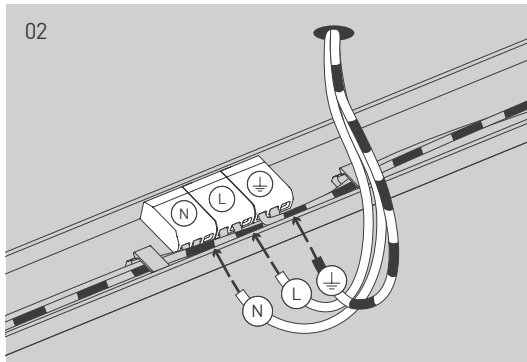

Baldachinprofil 2

Design da Costa & Wolf

- D** Vor Montage, Leuchtmittelwechsel und Reinigung Leuchte vom Netz trennen!
Die Leuchte nur im Innenbereich einsetzen! Nur von Elektrofachkraft anzuschließen!
- GB** Prior to assembly, changing the lamp or cleaning the luminaire please detach it from the mains. For indoor use only. Installation by qualified personnel only.
- F** Prière de couper le courant avant tout montage, changement d'ampoule et nettoyage.
Ce luminaire est réservé à un usage en intérieur. Installation par personnel qualifié uniquement.
- I** Antes de proceder al montaje, el cambio de bombilla y la limpieza desconecte la lámpara de la red eléctrica. Instale la lámpara sólo en un lugar interior. Installazione da personale qualificato solo.
- E** Scollegare la lampada dalla rete elettrica prima del montaggio, della sostituzione del corpo illuminante e della pulizia. La lampada è adatta esclusivamente per interni. Instalación por personal cualificado sólo.
- NL** Voor montage, vervanging en reiniging de lamp van het stroomnet loskoppelen.
De lamp alleen binnen gebruiken. Om alleen te verbinden door een erkend elektricien.

CURLING Suspension

→04

REEF Suspension

LED →08

Halogen →14

LED →11

Halogen →17

02