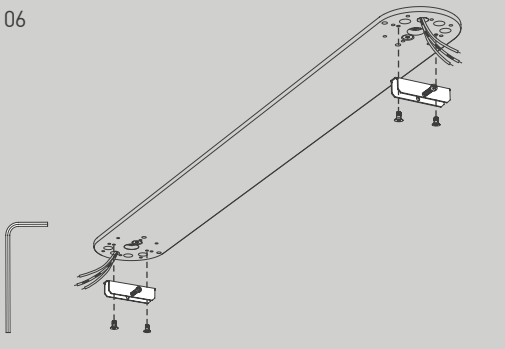

Baldachinprofil 2

Design da Costa & Wolf

- D** Vor Montage, Leuchtmittelwechsel und Reinigung Leuchte vom Netz trennen!
Die Leuchte nur im Innenbereich einsetzen! Nur von Elektrofachkraft anzuschließen!
- GB** Prior to assembly, changing the lamp or cleaning the luminaire please detach it from the mains. For indoor use only. Installation by qualified personnel only.
- F** Prière de couper le courant avant tout montage, changement d'ampoule et nettoyage.
Ce luminaire est réservé à un usage en intérieur. Installation par personnel qualifié uniquement.
- I** Antes de proceder al montaje, el cambio de bombilla y la limpieza desconecte la lámpara de la red eléctrica. Instale la lámpara sólo en un lugar interior. Installazione da personale qualificato solo.
- E** Scollegare la lampada dalla rete elettrica prima del montaggio, della sostituzione del corpo illuminante e della pulizia. La lampada è adatta esclusivamente per interni. Instalación por personal cualificado sólo.
- NL** Voor montage, vervanging en reiniging de lamp van het stroomnet loskoppelen.
De lamp alleen binnen gebruiken. Om alleen te verbinden door een erkend elektricien.

03

04

CURLING Suspension

05

06

07

08

REEF Suspension LED