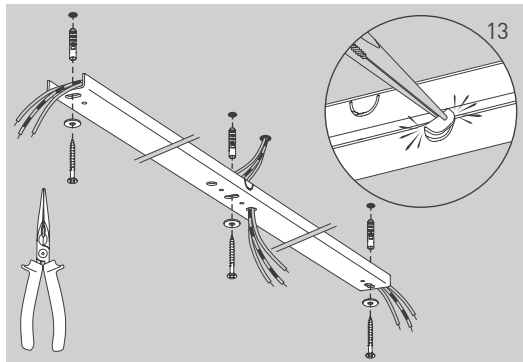

# Baldachinprofil 3

Design da Costa & Wolf

- D** Vor Montage, Leuchtmittelwechsel und Reinigung Leuchte vom Netz trennen!  
Die Leuchte nur im Innenbereich einsetzen! Nur von Elektrofachkraft anzuschließen!
- GB** Prior to assembly, changing the lamp or cleaning the luminaire please detach it from the mains. For indoor use only. Installation by qualified personnel only.
- F** Prière de couper le courant avant tout montage, changement d'ampoule et nettoyage.  
Ce luminaire est réservé à un usage en intérieur. Installation par personnel qualifié uniquement.
- I** Antes de proceder al montaje, el cambio de bombilla y la limpieza desconecte la lámpara de la red eléctrica. Instale la lámpara sólo en un lugar interior. Installazione da personale qualificato solo.
- E** Scollegare la lampada dalla rete elettrica prima del montaggio, della sostituzione del corpo illuminante e della pulizia. La lampada è adatta esclusivamente per interni. Instalación por personal cualificado sólo.
- NL** Voor montage, vervanging en reiniging de lamp van het stroomnet loskoppelen.  
De lamp alleen binnen gebruiken. Om alleen te verbinden door een erkend elektricien.

07

08

REEF Suspension LED

09

10

11

12

REEF Suspension LED