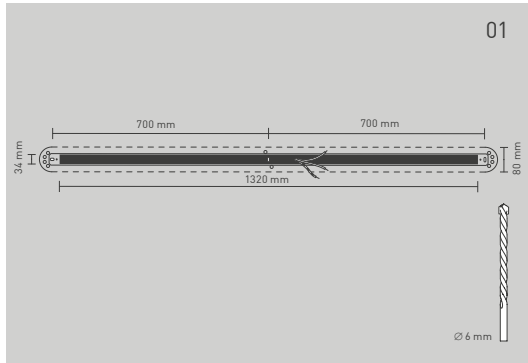

# Baldachinprofil 3

Design da Costa & Wolf

- D** Vor Montage, Leuchtmittelwechsel und Reinigung Leuchte vom Netz trennen!  
Die Leuchte nur im Innenbereich einsetzen! Nur von Elektrofachkraft anzuschließen!
- GB** Prior to assembly, changing the lamp or cleaning the luminaire please detach it from the mains. For indoor use only. Installation by qualified personnel only.
- F** Prière de couper le courant avant tout montage, changement d'ampoule et nettoyage.  
Ce luminaire est réservé à un usage en intérieur. Installation par personnel qualifié uniquement.
- I** Antes de proceder al montaje, el cambio de bombilla y la limpieza desconecte la lámpara de la red eléctrica. Instale la lámpara sólo en un lugar interior. Installazione da personale qualificato solo.
- E** Scollegare la lampada dalla rete elettrica prima del montaggio, della sostituzione del corpo illuminante e della pulizia. La lampada è adatta esclusivamente per interni. Instalación por personal cualificado sólo.
- NL** Voor montage, vervanging en reiniging de lamp van het stroomnet loskoppelen.  
De lamp alleen binnen gebruiken. Om alleen te verbinden door een erkend elektricien.