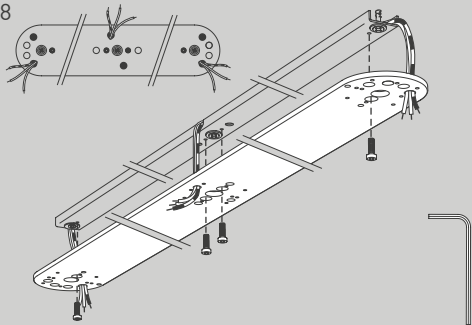

# Baldachinprofil 3

Design da Costa & Wolf

- D** Vor Montage, Leuchtmittelwechsel und Reinigung Leuchte vom Netz trennen!  
Die Leuchte nur im Innenbereich einsetzen! Nur von Elektrofachkraft anzuschließen!
- GB** Prior to assembly, changing the lamp or cleaning the luminaire please detach it from the mains. For indoor use only. Installation by qualified personnel only.
- F** Prière de couper le courant avant tout montage, changement d'ampoule et nettoyage.  
Ce luminaire est réservé à un usage en intérieur. Installation par personnel qualifié uniquement.
- I** Antes de proceder al montaje, el cambio de bombilla y la limpieza desconecte la lámpara de la red eléctrica. Instale la lámpara sólo en un lugar interior. Installazione da personale qualificato solo.
- E** Scollegare la lampada dalla rete elettrica prima del montaggio, della sostituzione del corpo illuminante e della pulizia. La lampada è adatta esclusivamente per interni. Instalación por personal cualificado sólo.
- NL** Voor montage, vervanging en reiniging de lamp van het stroomnet loskoppelen.  
De lamp alleen binnen gebruiken. Om alleen te verbinden door een erkend elektricien.

14

16

REEF Suspension Halogen

17

18

19

20

REEF Suspension Halogen