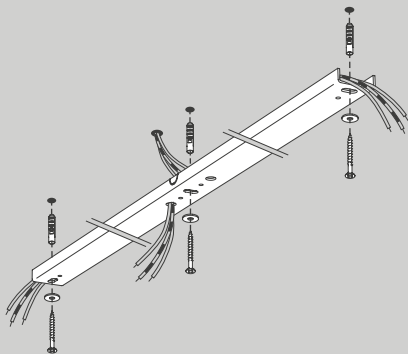

# Baldachinprofil 3

Design da Costa & Wolf

- D** Vor Montage, Leuchtmittelwechsel und Reinigung Leuchte vom Netz trennen!  
Die Leuchte nur im Innenbereich einsetzen! Nur von Elektrofachkraft anzuschließen!
- GB** Prior to assembly, changing the lamp or cleaning the luminaire please detach it from the mains. For indoor use only. Installation by qualified personnel only.
- F** Prière de couper le courant avant tout montage, changement d'ampoule et nettoyage.  
Ce luminaire est réservé à un usage en intérieur. Installation par personnel qualifié uniquement.
- I** Antes de proceder al montaje, el cambio de bombilla y la limpieza desconecte la lámpara de la red eléctrica. Instale la lámpara sólo en un lugar interior. Installazione da personale qualificato solo.
- E** Scollegare la lampada dalla rete elettrica prima del montaggio, della sostituzione del corpo illuminante e della pulizia. La lampada è adatta esclusivamente per interni. Instalación por personal cualificado sólo.
- NL** Voor montage, vervanging en reiniging de lamp van het stroomnet loskoppelen.  
De lamp alleen binnen gebruiken. Om alleen te verbinden door een erkend elektricien.

07

08

REEF Suspension LED

09

10

11

12

REEF Suspension LED