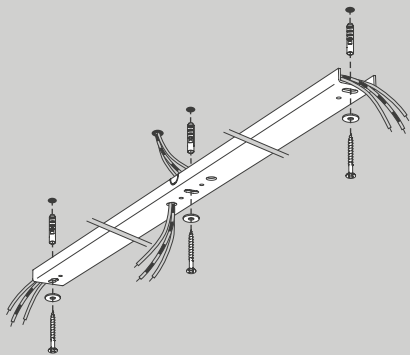

# Baldachinprofil 3

Design da Costa & Wolf

- D** Vor Montage, Leuchtmittelwechsel und Reinigung Leuchte vom Netz trennen!  
Die Leuchte nur im Innenbereich einsetzen! Nur von Elektrofachkraft anzuschließen!
- GB** Prior to assembly, changing the lamp or cleaning the luminaire please detach it from the mains. For indoor use only. Installation by qualified personnel only.
- F** Prière de couper le courant avant tout montage, changement d'ampoule et nettoyage.  
Ce luminaire est réservé à un usage en intérieur. Installation par personnel qualifié uniquement.
- I** Antes de proceder al montaje, el cambio de bombilla y la limpieza desconecte la lámpara de la red eléctrica. Instale la lámpara sólo en un lugar interior. Installazione da personale qualificato solo.
- E** Scollegare la lampada dalla rete elettrica prima del montaggio, della sostituzione del corpo illuminante e della pulizia. La lampada è adatta esclusivamente per interni. Instalación por personal cualificado sólo.
- NL** Voor montage, vervanging en reiniging de lamp van het stroomnet loskoppelen.  
De lamp alleen binnen gebruiken. Om alleen te verbinden door een erkend elektricien.

CURLING Suspension

→03

REEF Suspension

LED →08  
Halogen →16

LED →12  
Halogen →20

04

05

06

07

08

REEF Suspension LED

09

10

11

12

REEF Suspension LED