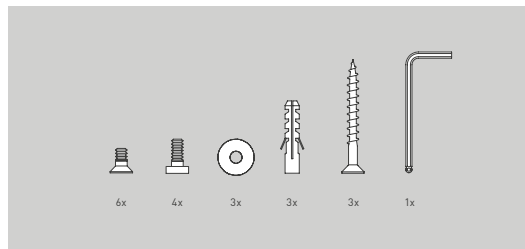

# Baldachinprofil 3

Design da Costa & Wolf

- D** Vor Montage, Leuchtmittelwechsel und Reinigung Leuchte vom Netz trennen!  
Die Leuchte nur im Innenbereich einsetzen! Nur von Elektrofachkraft anzuschließen!
- GB** Prior to assembly, changing the lamp or cleaning the luminaire please detach it from the mains. For indoor use only. Installation by qualified personnel only.
- F** Prière de couper le courant avant tout montage, changement d'ampoule et nettoyage.  
Ce luminaire est réservé à un usage en intérieur. Installation par personnel qualifié uniquement.
- I** Antes de proceder al montaje, el cambio de bombilla y la limpieza desconecte la lámpara de la red eléctrica. Instale la lámpara sólo en un lugar interior. Installazione da personale qualificato solo.
- E** Scollegare la lampada dalla rete elettrica prima del montaggio, della sostituzione del corpo illuminante e della pulizia. La lampada è adatta esclusivamente per interni. Instalación por personal cualificado sólo.
- NL** Voor montage, vervanging en reiniging de lamp van het stroomnet loskoppelen.  
De lamp alleen binnen gebruiken. Om alleen te verbinden door een erkend elektricien.