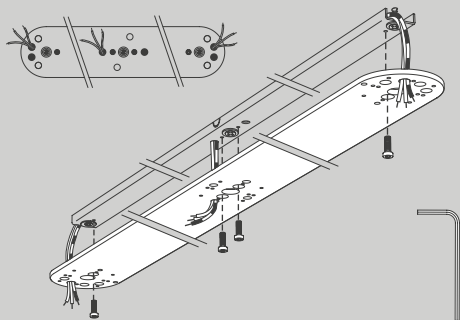

# Baldachinprofil 3

Design da Costa & Wolf

- D** Vor Montage, Leuchtmittelwechsel und Reinigung Leuchte vom Netz trennen!  
Die Leuchte nur im Innenbereich einsetzen! Nur von Elektrofachkraft anzuschließen!
- GB** Prior to assembly, changing the lamp or cleaning the luminaire please detach it from the mains. For indoor use only. Installation by qualified personnel only.
- F** Prière de couper le courant avant tout montage, changement d'ampoule et nettoyage.  
Ce luminaire est réservé à un usage en intérieur. Installation par personnel qualifié uniquement.
- I** Antes de proceder al montaje, el cambio de bombilla y la limpieza desconecte la lámpara de la red eléctrica. Instale la lámpara sólo en un lugar interior. Installazione da personale qualificato solo.
- E** Scollegare la lampada dalla rete elettrica prima del montaggio, della sostituzione del corpo illuminante e della pulizia. La lampada è adatta esclusivamente per interni. Instalación por personal cualificado sólo.
- NL** Voor montage, vervanging en reiniging de lamp van het stroomnet loskoppelen.  
De lamp alleen binnen gebruiken. Om alleen te verbinden door een erkend elektricien.

07

08

REEF Suspension LED

09

10

11

12

REEF Suspension LED