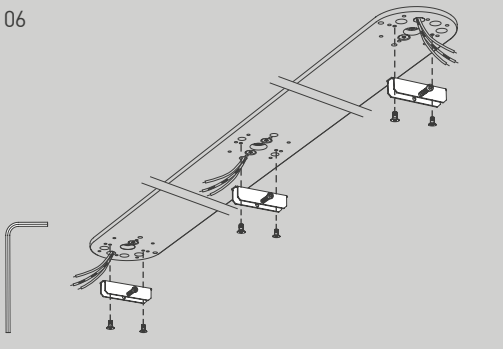

# Baldachinprofil 3

Design da Costa & Wolf

- D** Vor Montage, Leuchtmittelwechsel und Reinigung Leuchte vom Netz trennen!  
Die Leuchte nur im Innenbereich einsetzen! Nur von Elektrofachkraft anzuschließen!
- GB** Prior to assembly, changing the lamp or cleaning the luminaire please detach it from the mains. For indoor use only. Installation by qualified personnel only.
- F** Prière de couper le courant avant tout montage, changement d'ampoule et nettoyage.  
Ce luminaire est réservé à un usage en intérieur. Installation par personnel qualifié uniquement.
- I** Antes de proceder al montaje, el cambio de bombilla y la limpieza desconecte la lámpara de la red eléctrica. Instale la lámpara sólo en un lugar interior. Installazione da personale qualificato solo.
- E** Scollegare la lampada dalla rete elettrica prima del montaggio, della sostituzione del corpo illuminante e della pulizia. La lampada è adatta esclusivamente per interni. Instalación por personal cualificado sólo.
- NL** Voor montage, vervanging en reiniging de lamp van het stroomnet loskoppelen.  
De lamp alleen binnen gebruiken. Om alleen te verbinden door een erkend elektricien.

CURLING Suspension

→03

REEF Suspension

LED →08  
Halogen →16

LED →12  
Halogen →20

04

05

06

07

08

REEF Suspension LED

09

10

11

12

REEF Suspension LED