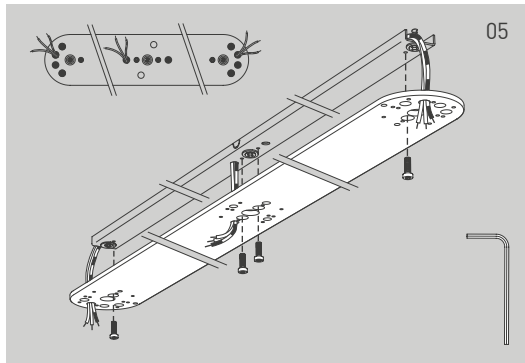

# Baldachinprofil 3

Design da Costa & Wolf

- D** Vor Montage, Leuchtmittelwechsel und Reinigung Leuchte vom Netz trennen!  
Die Leuchte nur im Innenbereich einsetzen! Nur von Elektrofachkraft anzuschließen!
- GB** Prior to assembly, changing the lamp or cleaning the luminaire please detach it from the mains. For indoor use only. Installation by qualified personnel only.
- F** Prière de couper le courant avant tout montage, changement d'ampoule et nettoyage.  
Ce luminaire est réservé à un usage en intérieur. Installation par personnel qualifié uniquement.
- I** Antes de proceder al montaje, el cambio de bombilla y la limpieza desconecte la lámpara de la red eléctrica. Instale la lámpara sólo en un lugar interior. Installazione da personale qualificato solo.
- E** Scollegare la lampada dalla rete elettrica prima del montaggio, della sostituzione del corpo illuminante e della pulizia. La lampada è adatta esclusivamente per interni. Instalación por personal cualificado sólo.
- NL** Voor montage, vervanging en reiniging de lamp van het stroomnet loskoppelen.  
De lamp alleen binnen gebruiken. Om alleen te verbinden door een erkend elektricien.

CURLING Suspension

→03

REEF Suspension

LED →08  
Halogen →16

LED →12  
Halogen →20

04

05

06