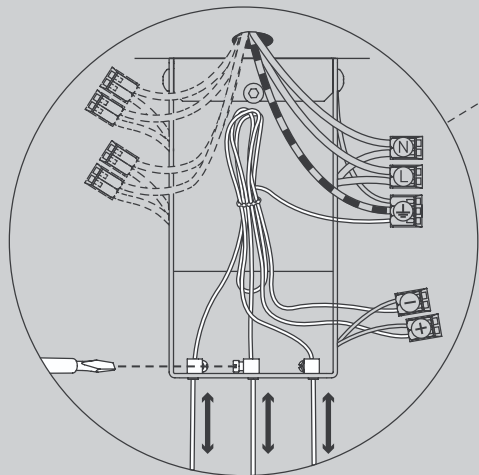

E Antes de proceder al montaje, el cambio de bombilla o la limpieza desconecte la lámpara de la red
eléctrica. Instale la lámpara sólo en un lugar interior. Instalación solamente por personal calificado.

NL Voor montage, vervanging en reiniging de lamp van het stroomnet loskoppelen.
De lamp alleen binnen gebruiken. Om alleen te verbinden door een erkend elektricien.

1x

2x

2x

1x

2x

01

Suspension
S, L

02

03

05

07

☉ TRIAC
0-10 V
DALI

08

09

11

Die durchgestrichene Mülltonne weist darauf hin, dass dieses Elektrogerät nicht im Hausmüll entsorgt werden darf.

Um die menschliche Gesundheit und die Umwelt vor möglichen Gefahrstoffen zu schützen, kann dieses Produkt am Ende seiner Lebensdauer kostenfrei bei einer Sammelstelle in Ihrer Nähe abgegeben werden.