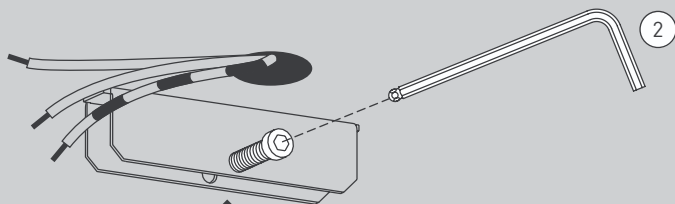

NL Voor montage, vervanging en reiniging de lamp van het stroomnet loskoppelen.
De lamp alleen binnen gebruiken. Om alleen te verbinden door een erkend elektricien.

1x

2x

2x

1x

2x

01

Suspension
S, L

02

03

05

07

☉ TRIAC
0-10 V
DALI

08

09

11