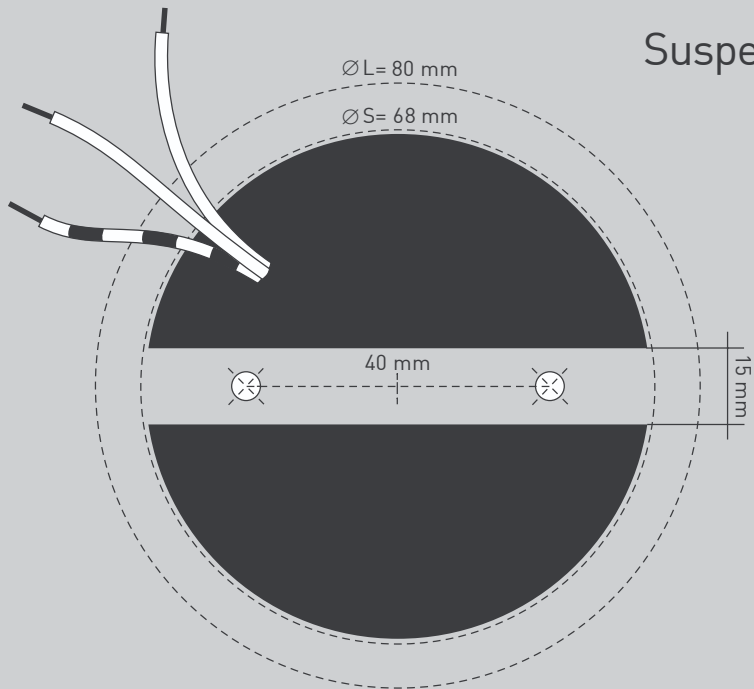

NL Voor montage, vervanging en reiniging de lamp van het stroomnet loskoppelen.
De lamp alleen binnen gebruiken. Om alleen te verbinden door een erkend elektricien.

1x

2x

2x

1x

2x

01

Suspension
S, L