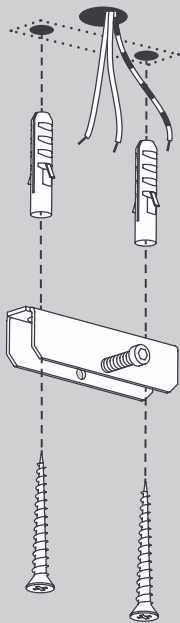

E Antes de proceder al montaje, el cambio de bombilla o la limpieza desconecte la lámpara de la red
eléctrica. Instale la lámpara sólo en un lugar interior. Instalación solamente por personal calificado.

NL Voor montage, vervanging en reiniging de lamp van het stroomnet loskoppelen.
De lamp alleen binnen gebruiken. Om alleen te verbinden door een erkend elektricien.

1x

2x

2x

1x

2x

01

Suspension
S, L

02

03

05

07

☉ TRIAC
0-10 V
DALI

08

09

11

Die durchgestrichene Mülltonne weist darauf hin, dass dieses Elektrogerät nicht im Hausmüll entsorgt werden darf.

Um die menschliche Gesundheit und die Umwelt vor möglichen Gefahrstoffen zu schützen, kann dieses Produkt am Ende seiner Lebensdauer kostenfrei bei einer Sammelstelle in Ihrer Nähe abgegeben werden.