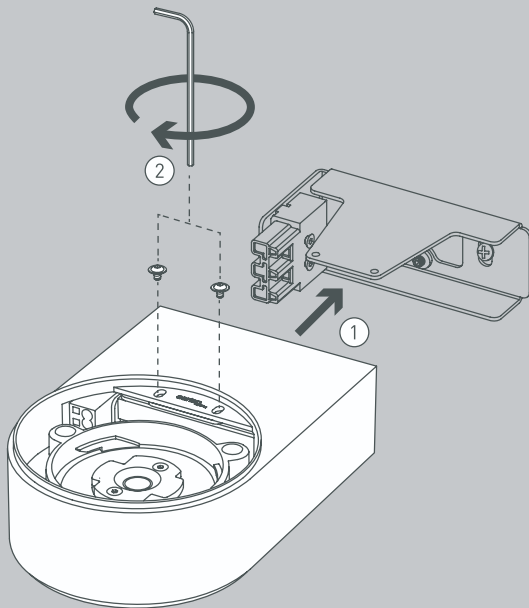

E Antes de proceder al montaje, el cambio de bombilla y la limpieza desconecte la lámpara de la red
eléctrica. Instale la lámpara sólo en un lugar interior. Instalación solamente por personal calificado.

NL Voor montage, vervanging en reiniging de lamp van het stroomnet loskoppelen.
De lamp alleen binnen gebruiken. Om alleen te verbinden door een erkend elektricien.

2x

2x

2x

2x

1x

01

M 1:1

55 mm

Ø 6 mm

03

© TRIAC

© DALI

05

Die durchgestrichene Mülltonne weist darauf hin, dass dieses Elektrogerät nicht im Hausmüll entsorgt werden darf.

Um die menschliche Gesundheit und die Umwelt vor möglichen Gefahrstoffen zu schützen, kann dieses Produkt am Ende seiner Lebensdauer kostenfrei bei einer Sammelstelle in Ihrer Nähe abgegeben werden.