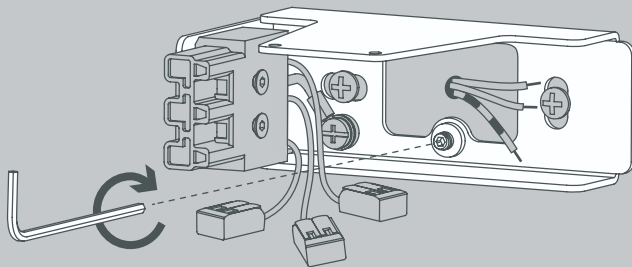

E Antes de proceder al montaje, el cambio de bombilla y la limpieza desconecte la lámpara de la red
eléctrica. Instale la lámpara sólo en un lugar interior. Instalación solamente por personal calificado.

NL Voor montage, vervanging en reiniging de lamp van het stroomnet loskoppelen.
De lamp alleen binnen gebruiken. Om alleen te verbinden door een erkend elektricien.

2x

2x

2x

2x

1x

01

M 1:1

55 mm

Ø 6 mm

03

© TRIAC

© DALI

05

Die durchgestrichene Mülltonne weist darauf hin, dass dieses Elektrogerät nicht im Hausmüll entsorgt werden darf.

Um die menschliche Gesundheit und die Umwelt vor möglichen Gefahrstoffen zu schützen, kann dieses Produkt am Ende seiner Lebensdauer kostenfrei bei einer Sammelstelle in Ihrer Nähe abgegeben werden.