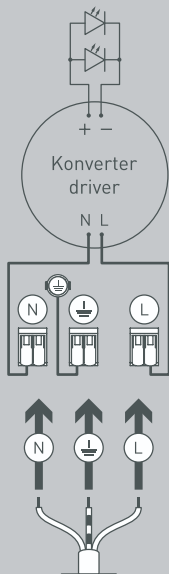

NL Voor montage, vervanging en reiniging de lamp van het stroomnet loskoppelen.
De lamp alleen binnen gebruiken. Om alleen te verbinden door een erkend elektricien.

2x

2x

2x

2x

1x

01

M 1:1

55 mm

Ø 6 mm

03

© TRIAC

© DALI

05

Die durchgestrichene Mülltonne weist darauf hin, dass dieses Elektrogerät nicht im Hausmüll entsorgt werden darf.

Um die menschliche Gesundheit und die Umwelt vor möglichen Gefahrstoffen zu schützen, kann dieses Produkt am Ende seiner Lebensdauer kostenfrei bei einer Sammelstelle in Ihrer Nähe abgegeben werden.