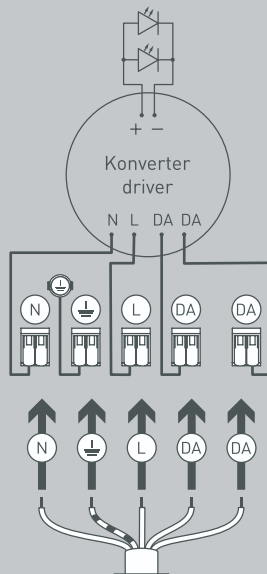

E Antes de proceder al montaje, el cambio de bombilla y la limpieza desconecte la lámpara de la red
eléctrica. Instale la lámpara sólo en un lugar interior. Instalación solamente por personal calificado.

NL Voor montage, vervanging en reiniging de lamp van het stroomnet loskoppelen.
De lamp alleen binnen gebruiken. Om alleen te verbinden door een erkend elektricien.

2x

2x

2x

2x

1x

01

M 1:1

55 mm

Ø 6 mm

03

© TRIAC

© DALI

05

Die durchgestrichene Mülltonne weist darauf hin, dass dieses Elektrogerät nicht im Hausmüll entsorgt werden darf.

Um die menschliche Gesundheit und die Umwelt vor möglichen Gefahrstoffen zu schützen, kann dieses Produkt am Ende seiner Lebensdauer kostenfrei bei einer Sammelstelle in Ihrer Nähe abgegeben werden.