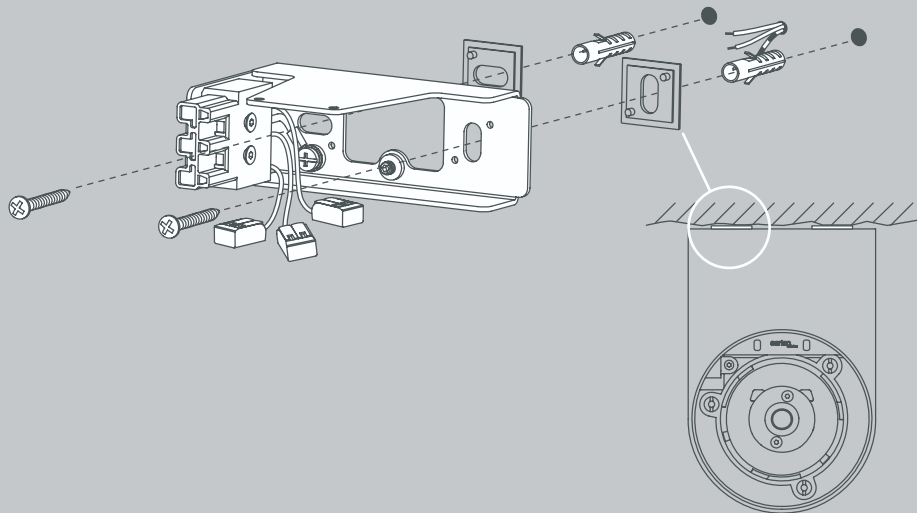

CAVITY Wall S

Design da Costa & Wolf

D Vor Montage, Leuchtmittelwechsel und Reinigung Leuchte vom Netz trennen!
Die Leuchte nur im Innenbereich einsetzen! Nur von Elektrofachkraft anzuschließen!

GB Prior to assembly, changing the lamp or cleaning the luminaire please detach
it from the mains. For indoor use only. Installation by qualified personnel only.

E Antes de proceder al montaje, el cambio de bombilla y la limpieza desconecte la lámpara de la red
eléctrica. Instale la lámpara sólo en un lugar interior. Instalación solamente por personal calificado.

NL Voor montage, vervanging en reiniging de lamp van het stroomnet loskoppelen.
De lamp alleen binnen gebruiken. Om alleen te verbinden door een erkend elektricien.

2x

2x

2x

2x

1x

01

M 1:1

55 mm

Ø 6 mm

03

© TRIAC

© DALI

05

Die durchgestrichene Mülltonne weist darauf hin, dass dieses Elektrogerät nicht im Hausmüll entsorgt werden darf.

Um die menschliche Gesundheit und die Umwelt vor möglichen Gefahrstoffen zu schützen, kann dieses Produkt am Ende seiner Lebensdauer kostenfrei bei einer Sammelstelle in Ihrer Nähe abgegeben werden.