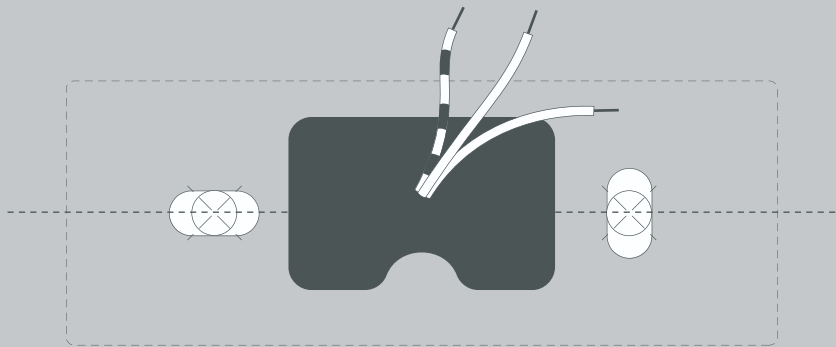

E Antes de proceder al montaje, el cambio de bombilla y la limpieza desconecte la lámpara de la red
eléctrica. Instale la lámpara sólo en un lugar interior. Instalación solamente por personal calificado.

NL Voor montage, vervanging en reiniging de lamp van het stroomnet loskoppelen.
De lamp alleen binnen gebruiken. Om alleen te verbinden door een erkend elektricien.

2x

2x

2x

2x

1x

01

M 1:1

55 mm

Ø 6 mm

03

© TRIAC

© DALI

05

Die durchgestrichene Mülltonne weist darauf hin, dass dieses Elektrogerät nicht im Hausmüll entsorgt werden darf.

Um die menschliche Gesundheit und die Umwelt vor möglichen Gefahrstoffen zu schützen, kann dieses Produkt am Ende seiner Lebensdauer kostenfrei bei einer Sammelstelle in Ihrer Nähe abgegeben werden.