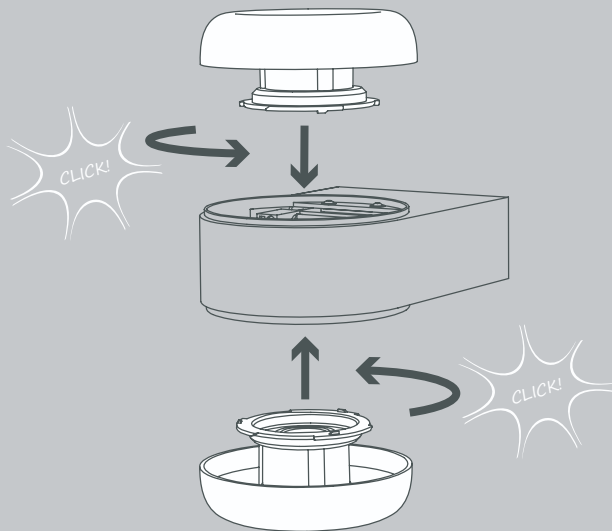

E Antes de proceder al montaje, el cambio de bombilla y la limpieza desconecte la lámpara de la red
eléctrica. Instale la lámpara sólo en un lugar interior. Instalación solamente por personal calificado.

NL Voor montage, vervanging en reiniging de lamp van het stroomnet loskoppelen.
De lamp alleen binnen gebruiken. Om alleen te verbinden door een erkend elektricien.

2x

2x

2x

2x

1x

01

M 1:1

55 mm

Ø 6 mm

03

© TRIAC

© DALI

05

Die durchgestrichene Mülltonne weist darauf hin, dass dieses Elektrogerät nicht im Hausmüll entsorgt werden darf.

Um die menschliche Gesundheit und die Umwelt vor möglichen Gefahrstoffen zu schützen, kann dieses Produkt am Ende seiner Lebensdauer kostenfrei bei einer Sammelstelle in Ihrer Nähe abgegeben werden.