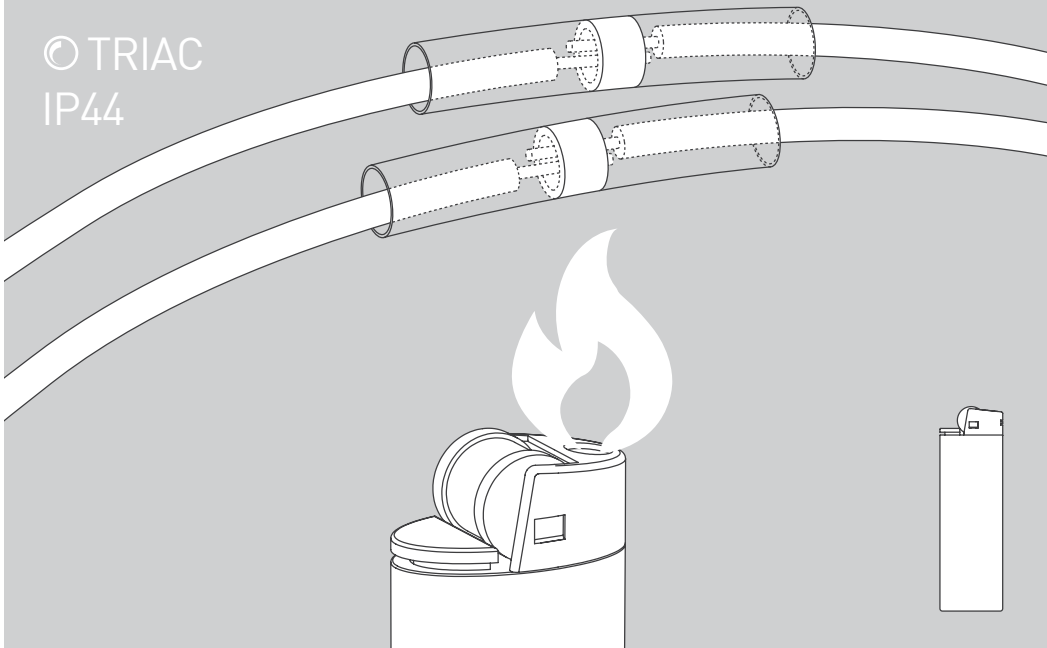

06

© TRIAC

IP44