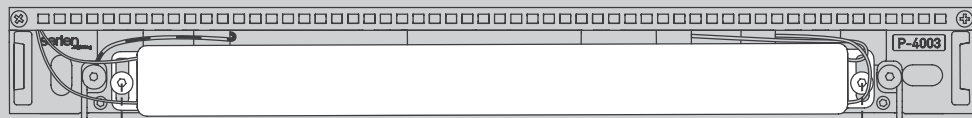

E

Antes de proceder al montaje, el cambio de bombilla y la limpieza desconecte la lámpara de la red  
eléctrica. Instale la lámpara sólo en un lugar interior. Installazione da personale qualificato solo.

NL

Voor montage, vervanging en reiniging de lamp van het stroomnet loskoppelen.  
De lamp alleen binnen gebruiken. Om alleen te verbinden door een erkend elektricien.

2 x  
IP44 only

2 x

2 x

1 x

01

2,5 mm