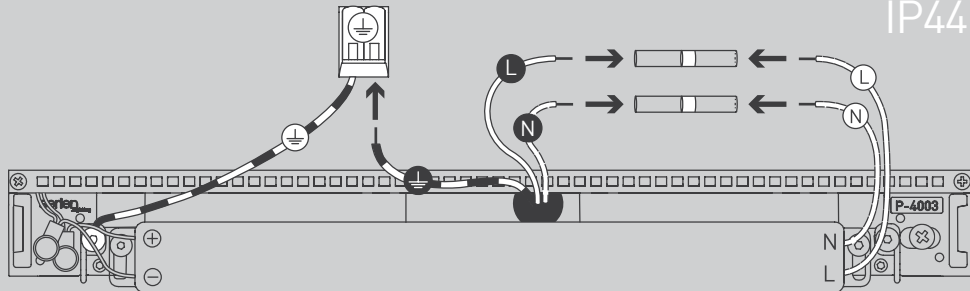

05

© TRIAC

IP44