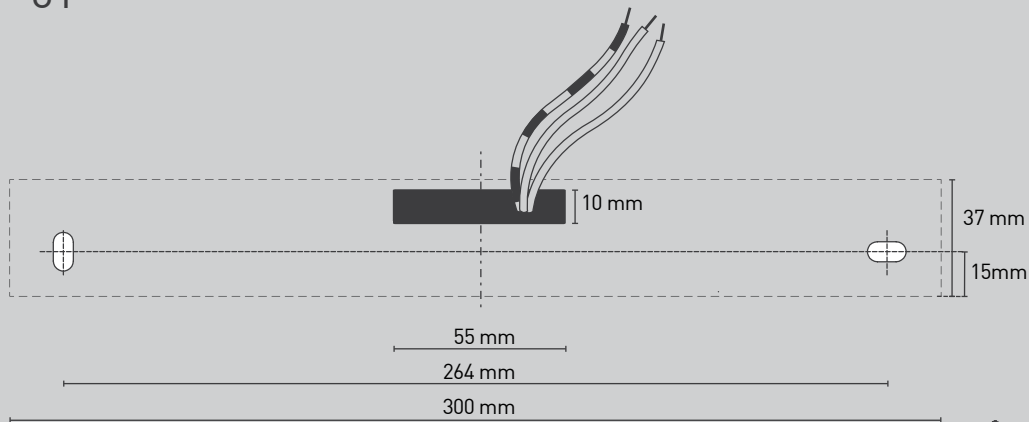

NL

Voor montage, vervanging en reiniging de lamp van het stroomnet loskoppelen.  
De lamp alleen binnen gebruiken. Om alleen te verbinden door een erkend elektricien.

2 x  
IP44 only

2 x

2 x

1 x

01

2,5 mm