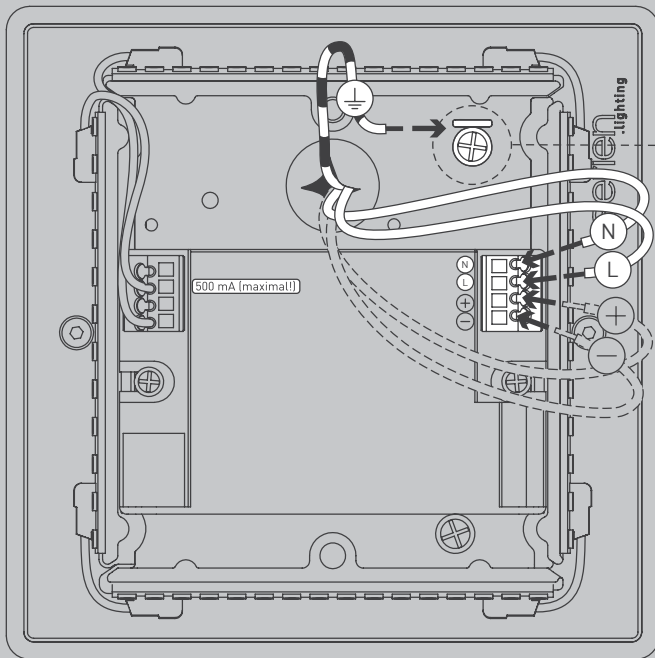

05

23W

© 1-10V