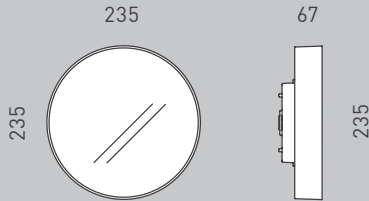

LYD Wall

mm

kg

1,7

16W

☉ TRIAC

CRI > 90

2700K