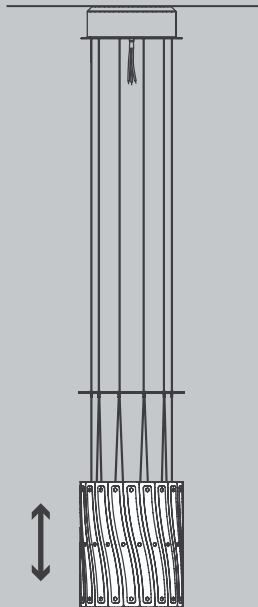

NL

Voor montage, vervanging en reiniging de lamp van het stroomnet loskoppelen.
De lamp alleen binnen gebruiken. Om alleen te verbinden door een erkend elektricien.

3x

3x

3x

01

03

05

35W
Ⓞ DALI

06

35W
© TRIAC

07

09

11

13

35W
⊙ DALI

Ø 200 mm - Ø 1300 mm

Die durchgestrichene Mülltonne weist darauf hin, dass dieses Elektrogerät nicht im Hausmüll entsorgt werden darf.

Um die menschliche Gesundheit und die Umwelt vor möglichen Gefahrstoffen zu schützen, kann dieses Produkt am Ende seiner Lebensdauer kostenfrei bei einer Sammelstelle in Ihrer Nähe abgegeben werden.