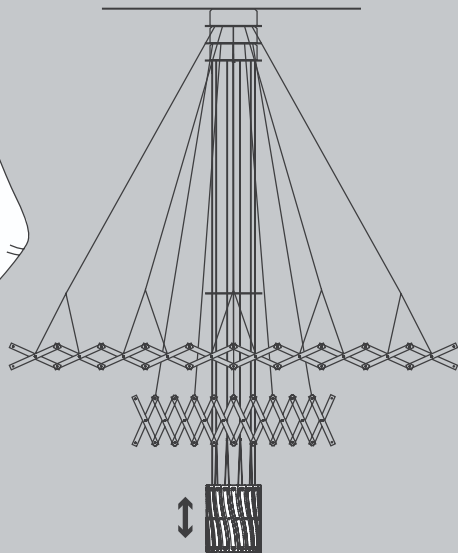

35W
© TRIAC

15

17

19

21

35W
☉ DALI

35W
© TRIAC

25

Ø 200 mm - Ø 1300 mm

Die durchgestrichene Mülltonne weist darauf hin, dass dieses Elektrogerät nicht im Hausmüll entsorgt werden darf.

Um die menschliche Gesundheit und die Umwelt vor möglichen Gefahrstoffen zu schützen, kann dieses Produkt am Ende seiner Lebensdauer kostenfrei bei einer Sammelstelle in Ihrer Nähe abgegeben werden.