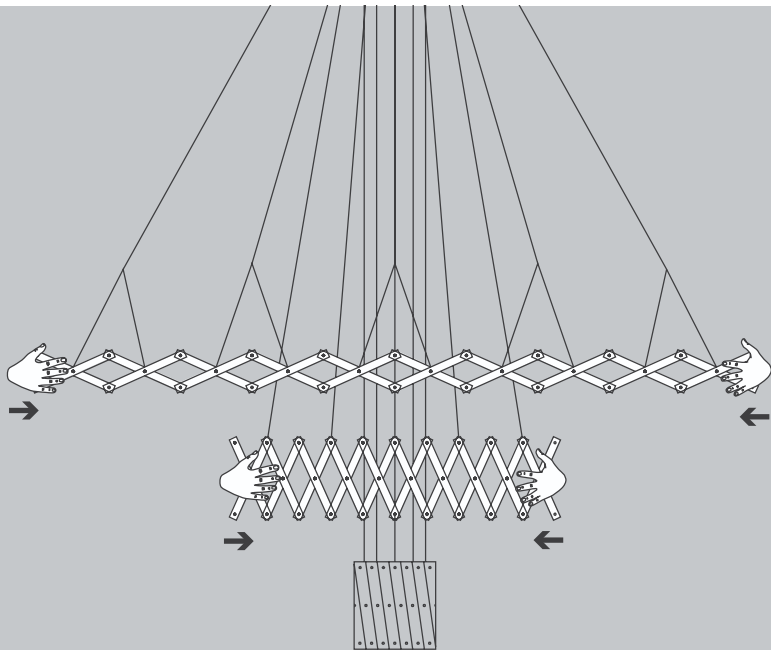

35W
© TRIAC

15

17

19

21

35W
☉ DALI

35W
© TRIAC

25

Ø 200 mm - Ø 1300 mm

Die durchgestrichene Mülltonne weist darauf hin, dass dieses Elektrogerät nicht im Hausmüll entsorgt werden darf.

Um die menschliche Gesundheit und die Umwelt vor möglichen Gefahrstoffen zu schützen, kann dieses Produkt am Ende seiner Lebensdauer kostenfrei bei einer Sammelstelle in Ihrer Nähe abgegeben werden.