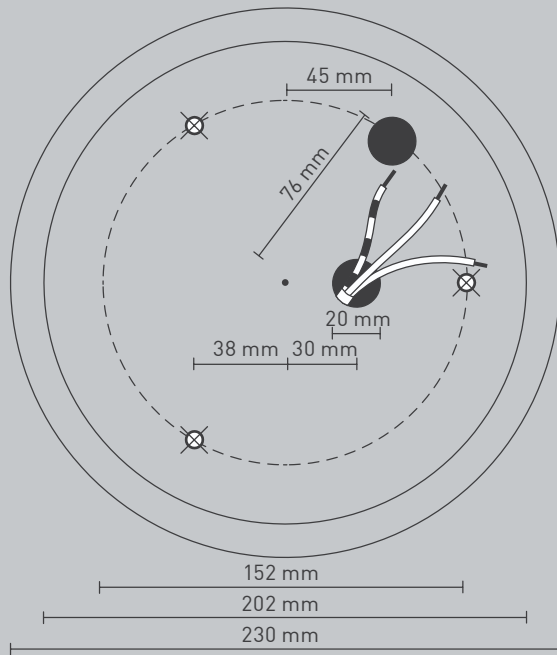

NL

Voor montage, vervanging en reiniging de lamp van het stroomnet loskoppelen.
De lamp alleen binnen gebruiken. Om alleen te verbinden door een erkend elektricien.

3x

3x

3x

01

03

05