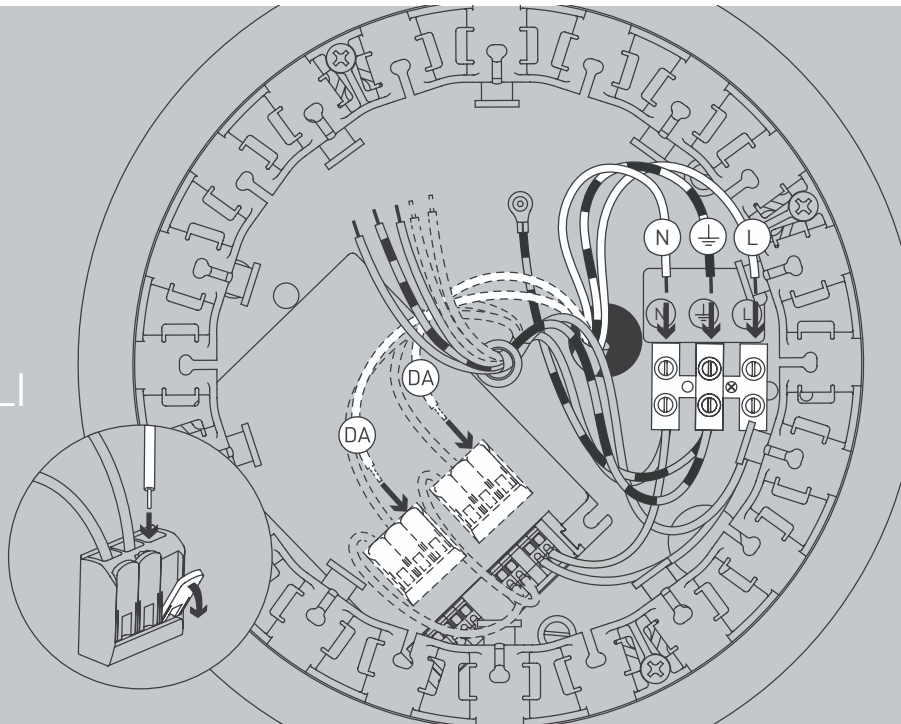

05

35W
Ⓞ DALI