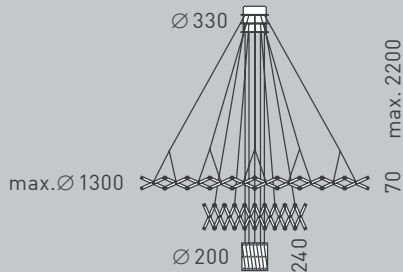

ZOOM LED 3 Element

mm

kg

8,6 kg

- 60x1,5 W
- DALI/TRIAC
- CRI > 90
- 2700K

primär/primary 220 - 240V, 50 - 60Hz

EEK/EEC

Dieses Produkt enthält eine Lichtquelle der Energieeffizienzklasse F.
This product contains a light source of energy efficiency class F.

IP20