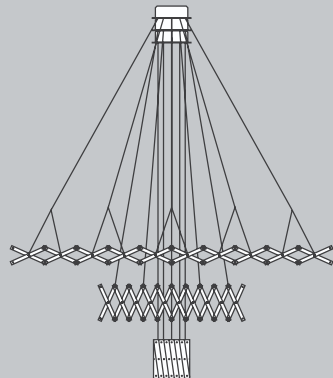

ZOOM LED 3 Elemente

Design Floyd Paxton

D

Vor Montage, Leuchtmittelwechsel und Reinigung Leuchte vom Netz trennen!
Die Leuchte nur im Innenbereich einsetzen! Nur von Elektrofachkraft anzuschließen!

GB

Prior to assembly, changing the lamp or cleaning the luminaire please detach it from the mains. For indoor use only. Installation by qualified personnel only.