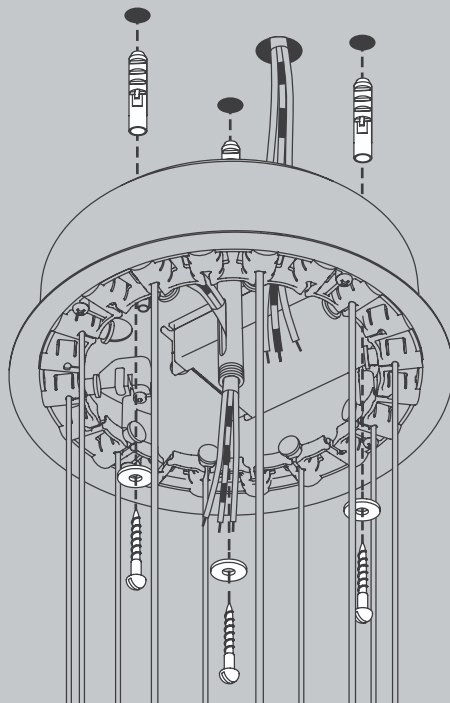

E

Antes de proceder al montaje, el cambio de bombilla y la limpieza desconecte la lámpara de la red eléctrica. Instale la lámpara sólo en un lugar interior. Installazione da personale qualificato solo.

NL

Voor montage, vervanging en reiniging de lamp van het stroomnet loskoppelen.
De lamp alleen binnen gebruiken. Om alleen te verbinden door een erkend elektricien.

3x

3x

3x

01

03

05

Ø 200 mm - Ø 1300 mm

Die durchgestrichene Mülltonne weist darauf hin, dass dieses Elektrogerät nicht im Hausmüll entsorgt werden darf.

Um die menschliche Gesundheit und die Umwelt vor möglichen Gefahrstoffen zu schützen, kann dieses Produkt am Ende seiner Lebensdauer kostenfrei bei einer Sammelstelle in Ihrer Nähe abgegeben werden.