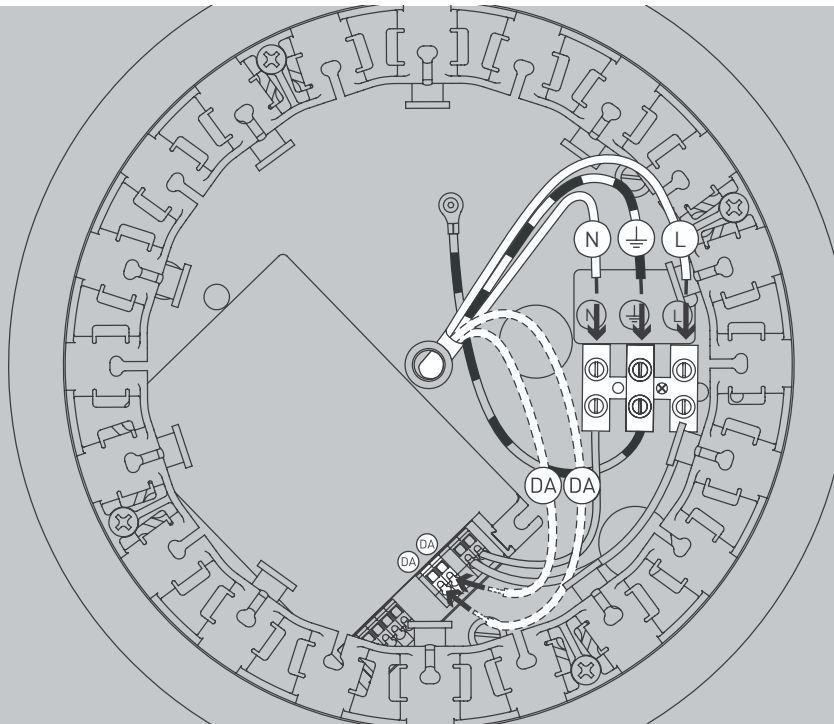

35W
© TRIAC

15

17

19

21

35W
☉ DALI

35W
© TRIAC

25

Ø 200 mm - Ø 1300 mm

Die durchgestrichene Mülltonne weist darauf hin, dass dieses Elektrogerät nicht im Hausmüll entsorgt werden darf.

Um die menschliche Gesundheit und die Umwelt vor möglichen Gefahrstoffen zu schützen, kann dieses Produkt am Ende seiner Lebensdauer kostenfrei bei einer Sammelstelle in Ihrer Nähe abgegeben werden.