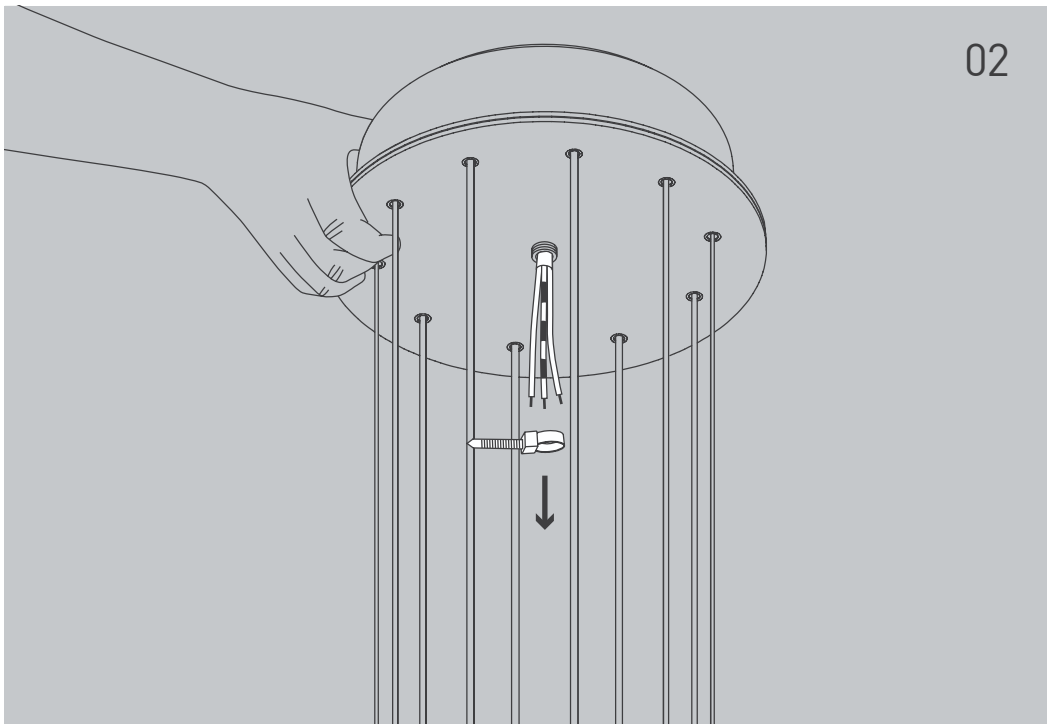

E

Antes de proceder al montaje, el cambio de bombilla y la limpieza desconecte la lámpara de la red eléctrica. Instale la lámpara sólo en un lugar interior. Installazione da personale qualificato solo.

NL

Voor montage, vervanging en reiniging de lamp van het stroomnet loskoppelen.
De lamp alleen binnen gebruiken. Om alleen te verbinden door een erkend elektricien.

3x

3x

3x

01

03

05