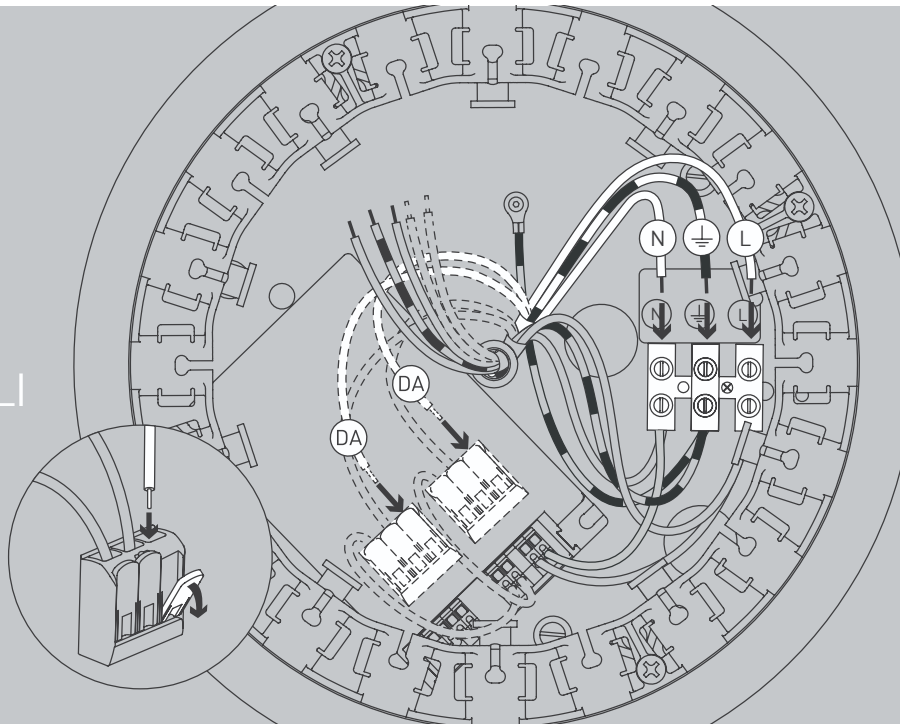

NL

Voor montage, vervanging en reiniging de lamp van het stroomnet loskoppelen.
De lamp alleen binnen gebruiken. Om alleen te verbinden door een erkend elektricien.

3x

3x

3x

01

03

05

35W
Ⓞ DALI

06

35W
© TRIAC

07

09

11

13

35W
⊙ DALI

35W
© TRIAC

15

17

19

21

35W
☉ DALI

35W
© TRIAC

25

Ø 200 mm - Ø 1300 mm

Die durchgestrichene Mülltonne weist darauf hin, dass dieses Elektrogerät nicht im Hausmüll entsorgt werden darf.

Um die menschliche Gesundheit und die Umwelt vor möglichen Gefahrstoffen zu schützen, kann dieses Produkt am Ende seiner Lebensdauer kostenfrei bei einer Sammelstelle in Ihrer Nähe abgegeben werden.