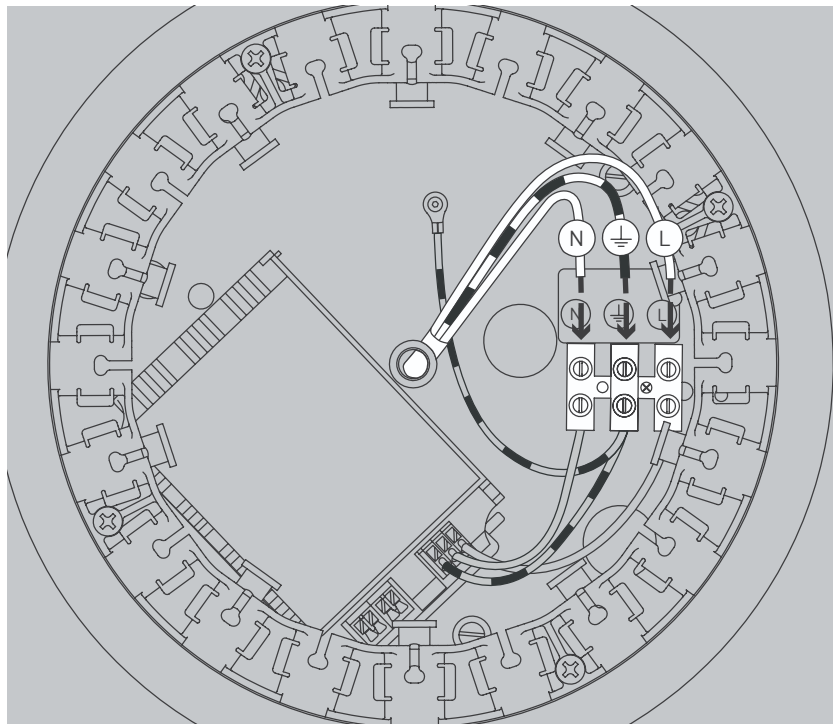

35W
© TRIAC

15

17

19

21

35W
☉ DALI

35W
© TRIAC

25

Ø 200 mm - Ø 1300 mm

Die durchgestrichene Mülltonne weist darauf hin, dass dieses Elektrogerät nicht im Hausmüll entsorgt werden darf.

Um die menschliche Gesundheit und die Umwelt vor möglichen Gefahrstoffen zu schützen, kann dieses Produkt am Ende seiner Lebensdauer kostenfrei bei einer Sammelstelle in Ihrer Nähe abgegeben werden.