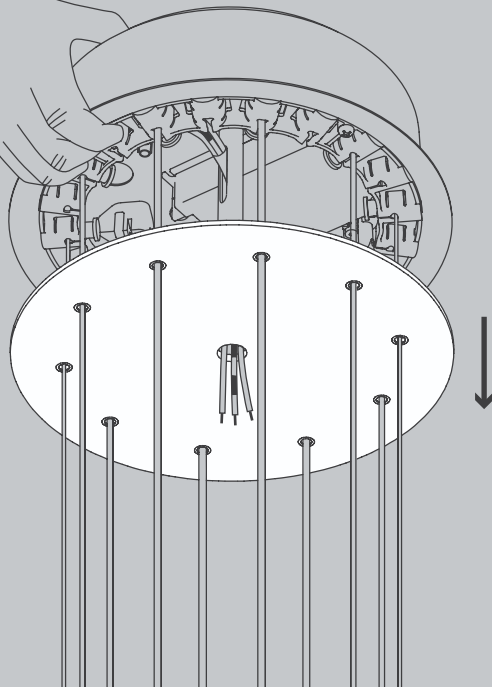

E

Antes de proceder al montaje, el cambio de bombilla y la limpieza desconecte la lámpara de la red eléctrica. Instale la lámpara sólo en un lugar interior. Installazione da personale qualificato solo.

NL

Voor montage, vervanging en reiniging de lamp van het stroomnet loskoppelen.
De lamp alleen binnen gebruiken. Om alleen te verbinden door een erkend elektricien.

3x

3x

3x

01

03

05