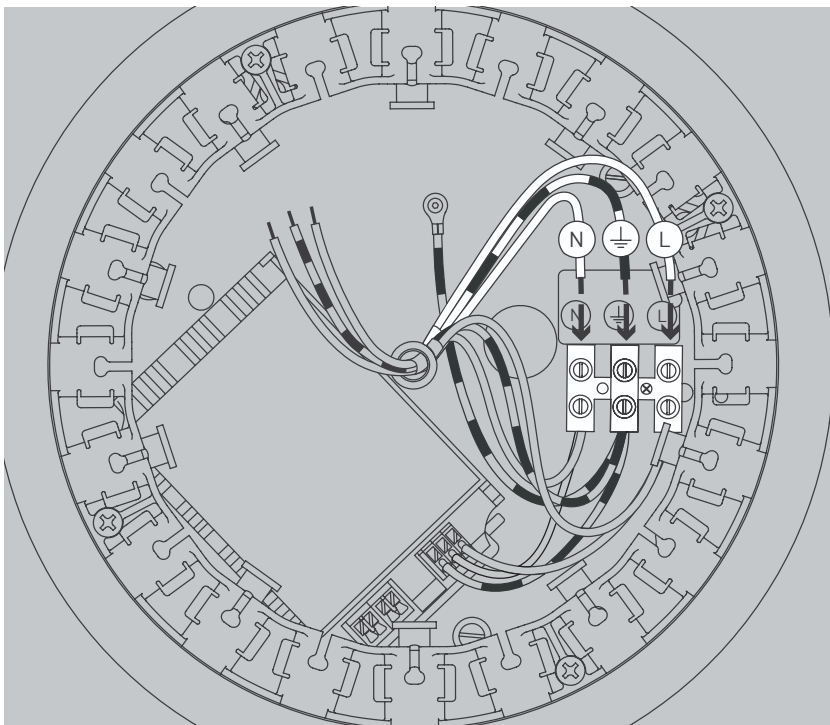

NL

Voor montage, vervanging en reiniging de lamp van het stroomnet loskoppelen.
De lamp alleen binnen gebruiken. Om alleen te verbinden door een erkend elektricien.

3x

3x

3x

01

03

05

35W
Ⓞ DALI

06

35W
© TRIAC

07

09

11

13

35W
⊙ DALI

35W
© TRIAC

15

17

19

21

35W
☉ DALI

35W
© TRIAC

25

Ø 200 mm - Ø 1300 mm

Die durchgestrichene Mülltonne weist darauf hin, dass dieses Elektrogerät nicht im Hausmüll entsorgt werden darf.

Um die menschliche Gesundheit und die Umwelt vor möglichen Gefahrstoffen zu schützen, kann dieses Produkt am Ende seiner Lebensdauer kostenfrei bei einer Sammelstelle in Ihrer Nähe abgegeben werden.