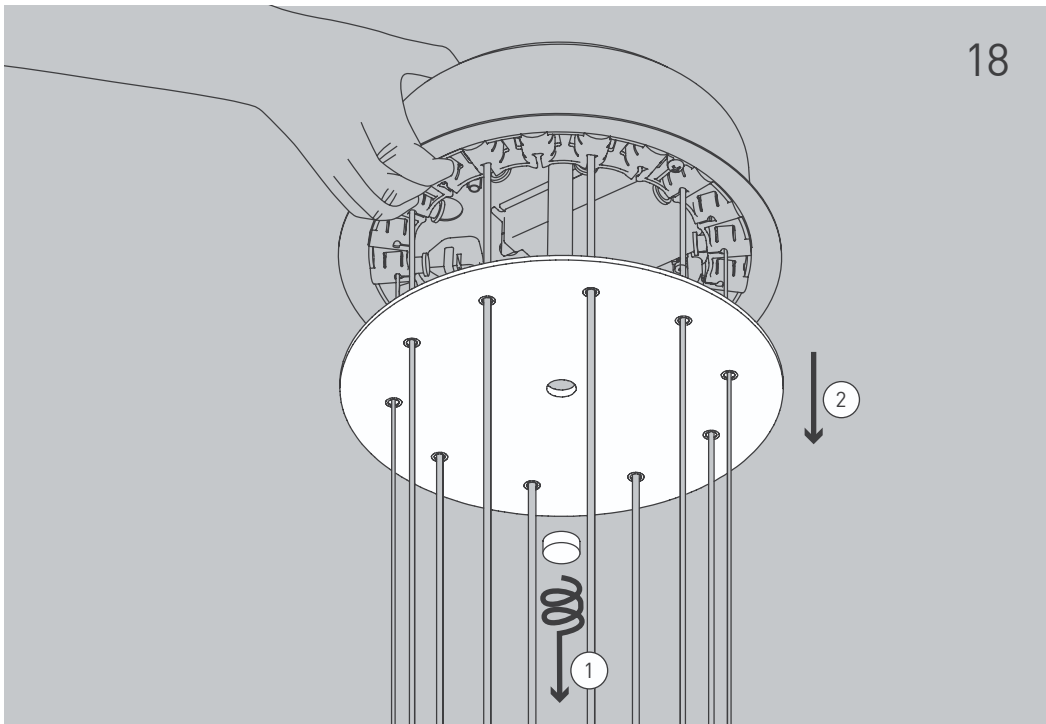

35W
© TRIAC

15

17

19

21

35W
☉ DALI

35W
© TRIAC

25

Ø 200 mm - Ø 1300 mm

Die durchgestrichene Mülltonne weist darauf hin, dass dieses Elektrogerät nicht im Hausmüll entsorgt werden darf.

Um die menschliche Gesundheit und die Umwelt vor möglichen Gefahrstoffen zu schützen, kann dieses Produkt am Ende seiner Lebensdauer kostenfrei bei einer Sammelstelle in Ihrer Nähe abgegeben werden.