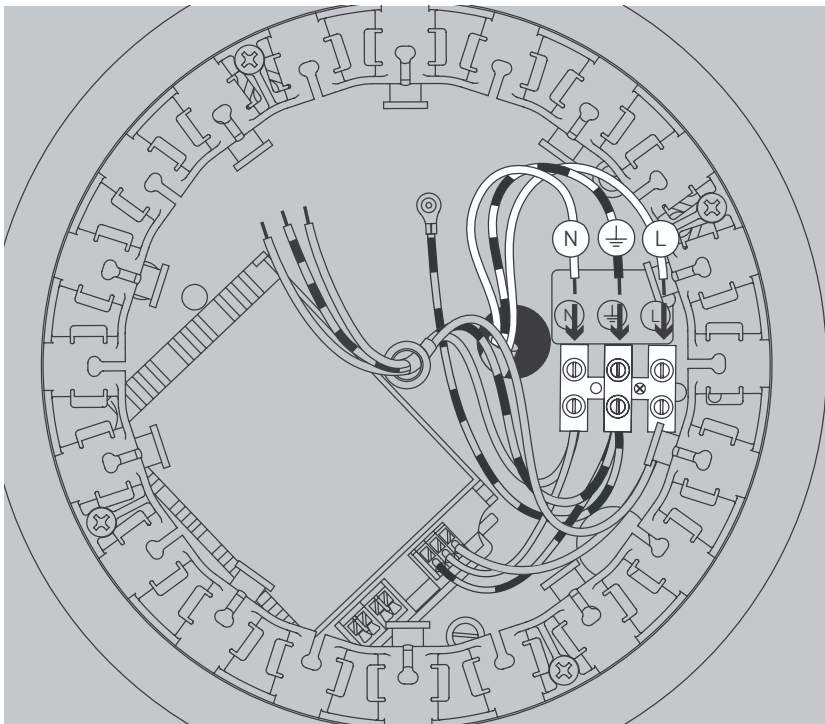

06

35W
© TRIAC